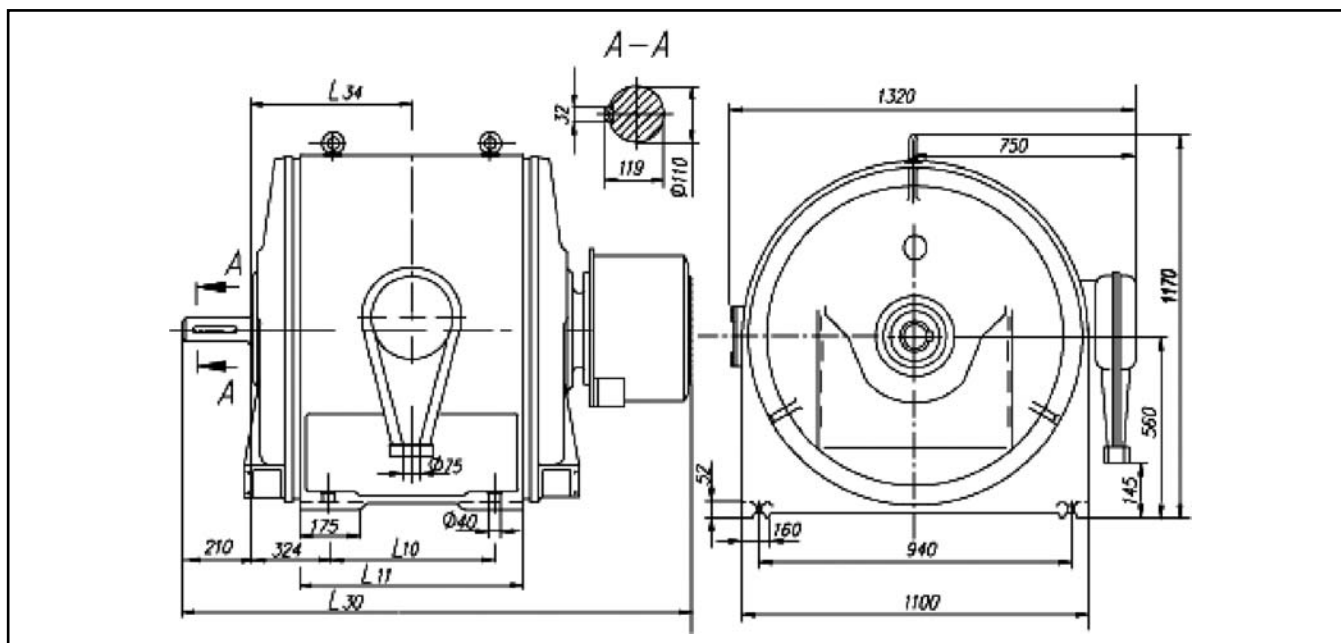

2. СЕРИИ АСИНХРОННЫХ ДВИГАТЕЛЕЙ С ФАЗНЫМ РОТОРОМ

АКБ, 4АОКБ

Электродвигатели асинхронные с фазным ротором типа АКБ 12-13 габаритов, и 4АОКБ 6000 В, 50 Гц для привода лебедок буровых установок

Режим работы S5; Форма исполнения IM 1001

Структура условного обозначения:

АКБ-XX-У-ZY2(УХЛ2) (пример: АКБ-12-39-6У2)

АКБ - асинхронный двигатель, с контактными кольцами, буровой

XX - условное обозначение габарита

У - условная длина сердечника статора

Z - число полюсов

4АОКБ-450Х-6УХЛ2

4 - номер серии

АОКБ - асинхронный, обдуваемый, с контактными кольцами, буровой
450 - высота оси вращения в мм.

Х - условное обозначение длины сердечника статора

6 - число полюсов

УХЛ2 - вид климатического исполнения

Основные характеристики

Тип двигателя	Мощность, кВт	Частота вращения, об/мин	КПД, %	Коэффициент мощности	$\frac{M_{max}}{M_{nom}}$	Способ охлаждения	Степень защиты	Масса, кг
АКБ-12-39-6У2	315	1000	91,5	0,87	2,2	IC01	IP23	2785
4АОКБ-450Х-6УХЛ2	315	1000	93,5	0,84	2,2	IC0161	IP44	2650
АКБ-13-62-8УХЛ2	560	750	94,2	0,84	2,5	IC01	IP23	4300

Габаритные, установочные, присоединительные размеры

Тип двигателя	L₁₀	L₁₁	L₃₀	L₃₄	Масса, кг
АКБ-12-39-6У2	580	780	1905	600	2785