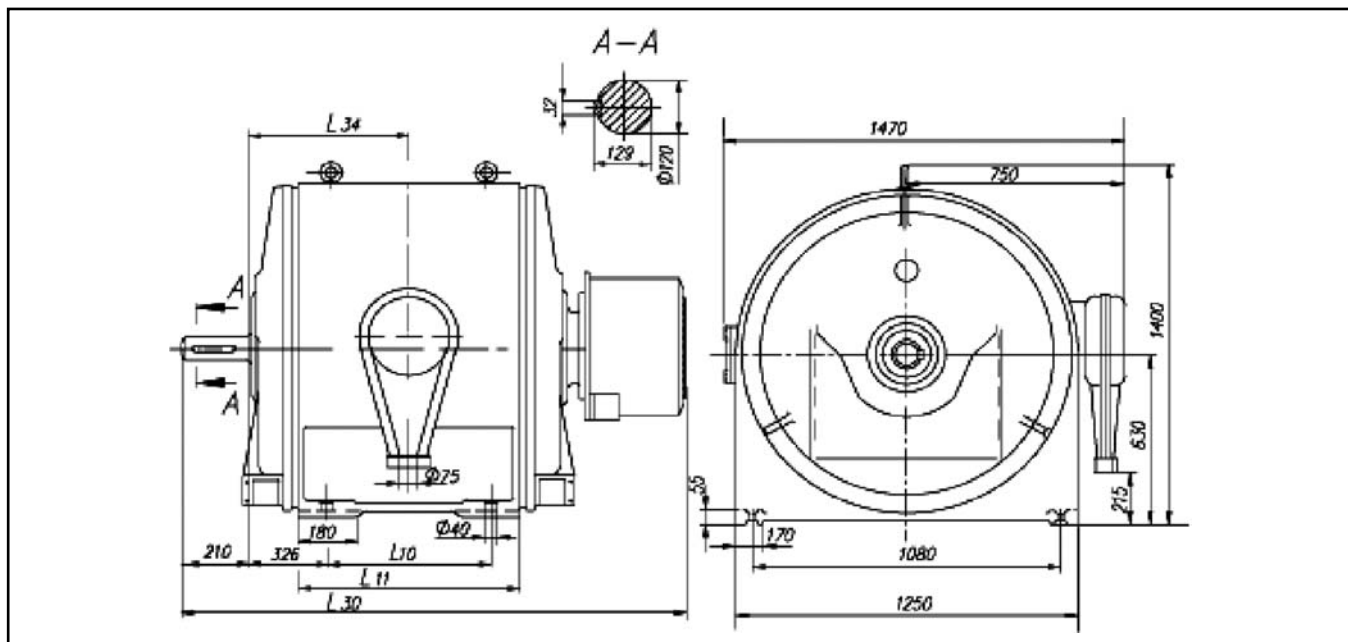

Габаритные, установочные, присоединительные размеры

Тип двигателя	L ₁₀	L ₁₁	L ₃₀	L ₃₄	Масса, кг
АКБ-12-39-6У2	580	780	1905	600	2785

Тип двигателя	L ₁₀	L ₁₁	L ₃₀	L ₃₄	Масса, кг
АКБ-13-62-8УХЛ2	830	1030	2185	725	4300