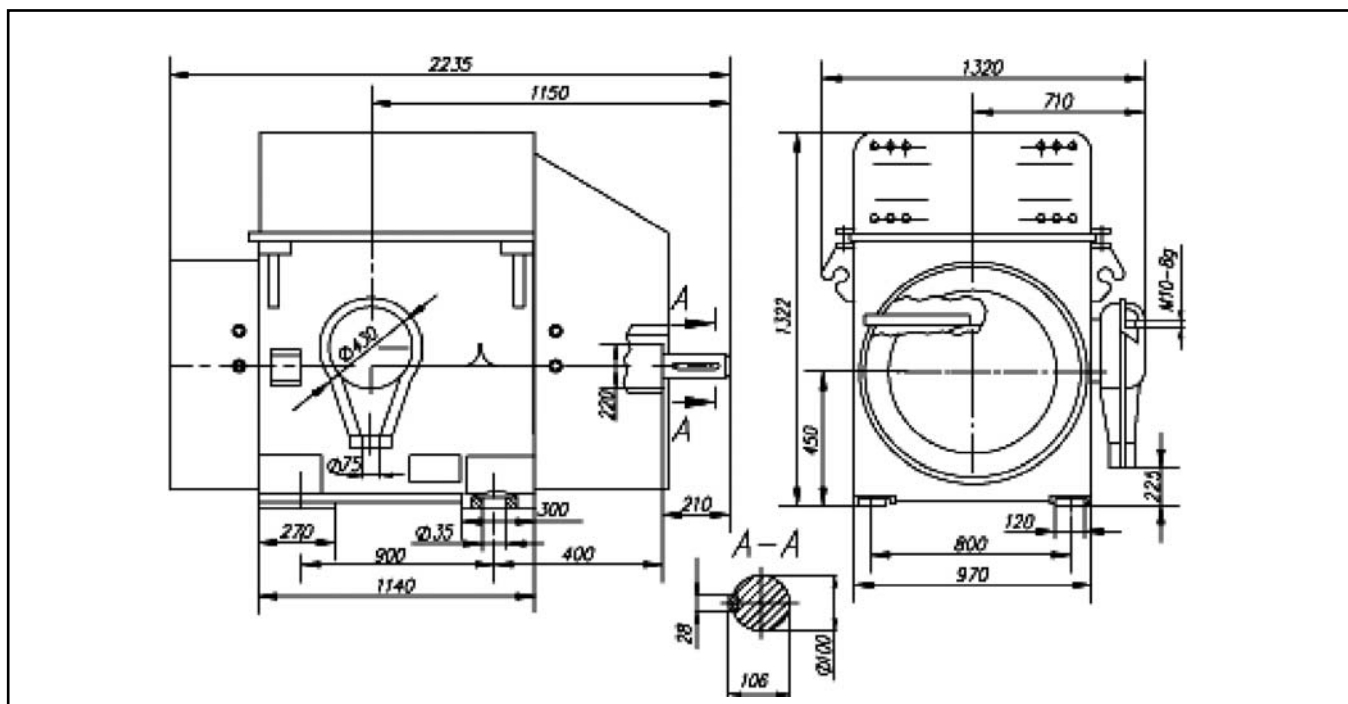

Габаритные, установочные, присоединительные размеры

Тип двигателя	L ₁₀	L ₁₁	L ₃₀	L ₃₄	Масса, кг
АКБ-12-39-6У2	580	780	1905	600	2785

Тип двигателя	L ₁₀	L ₁₁	L ₃₀	L ₃₄	Масса, кг
АКБ-13-62-8УХЛ2	830	1030	2185	725	4300